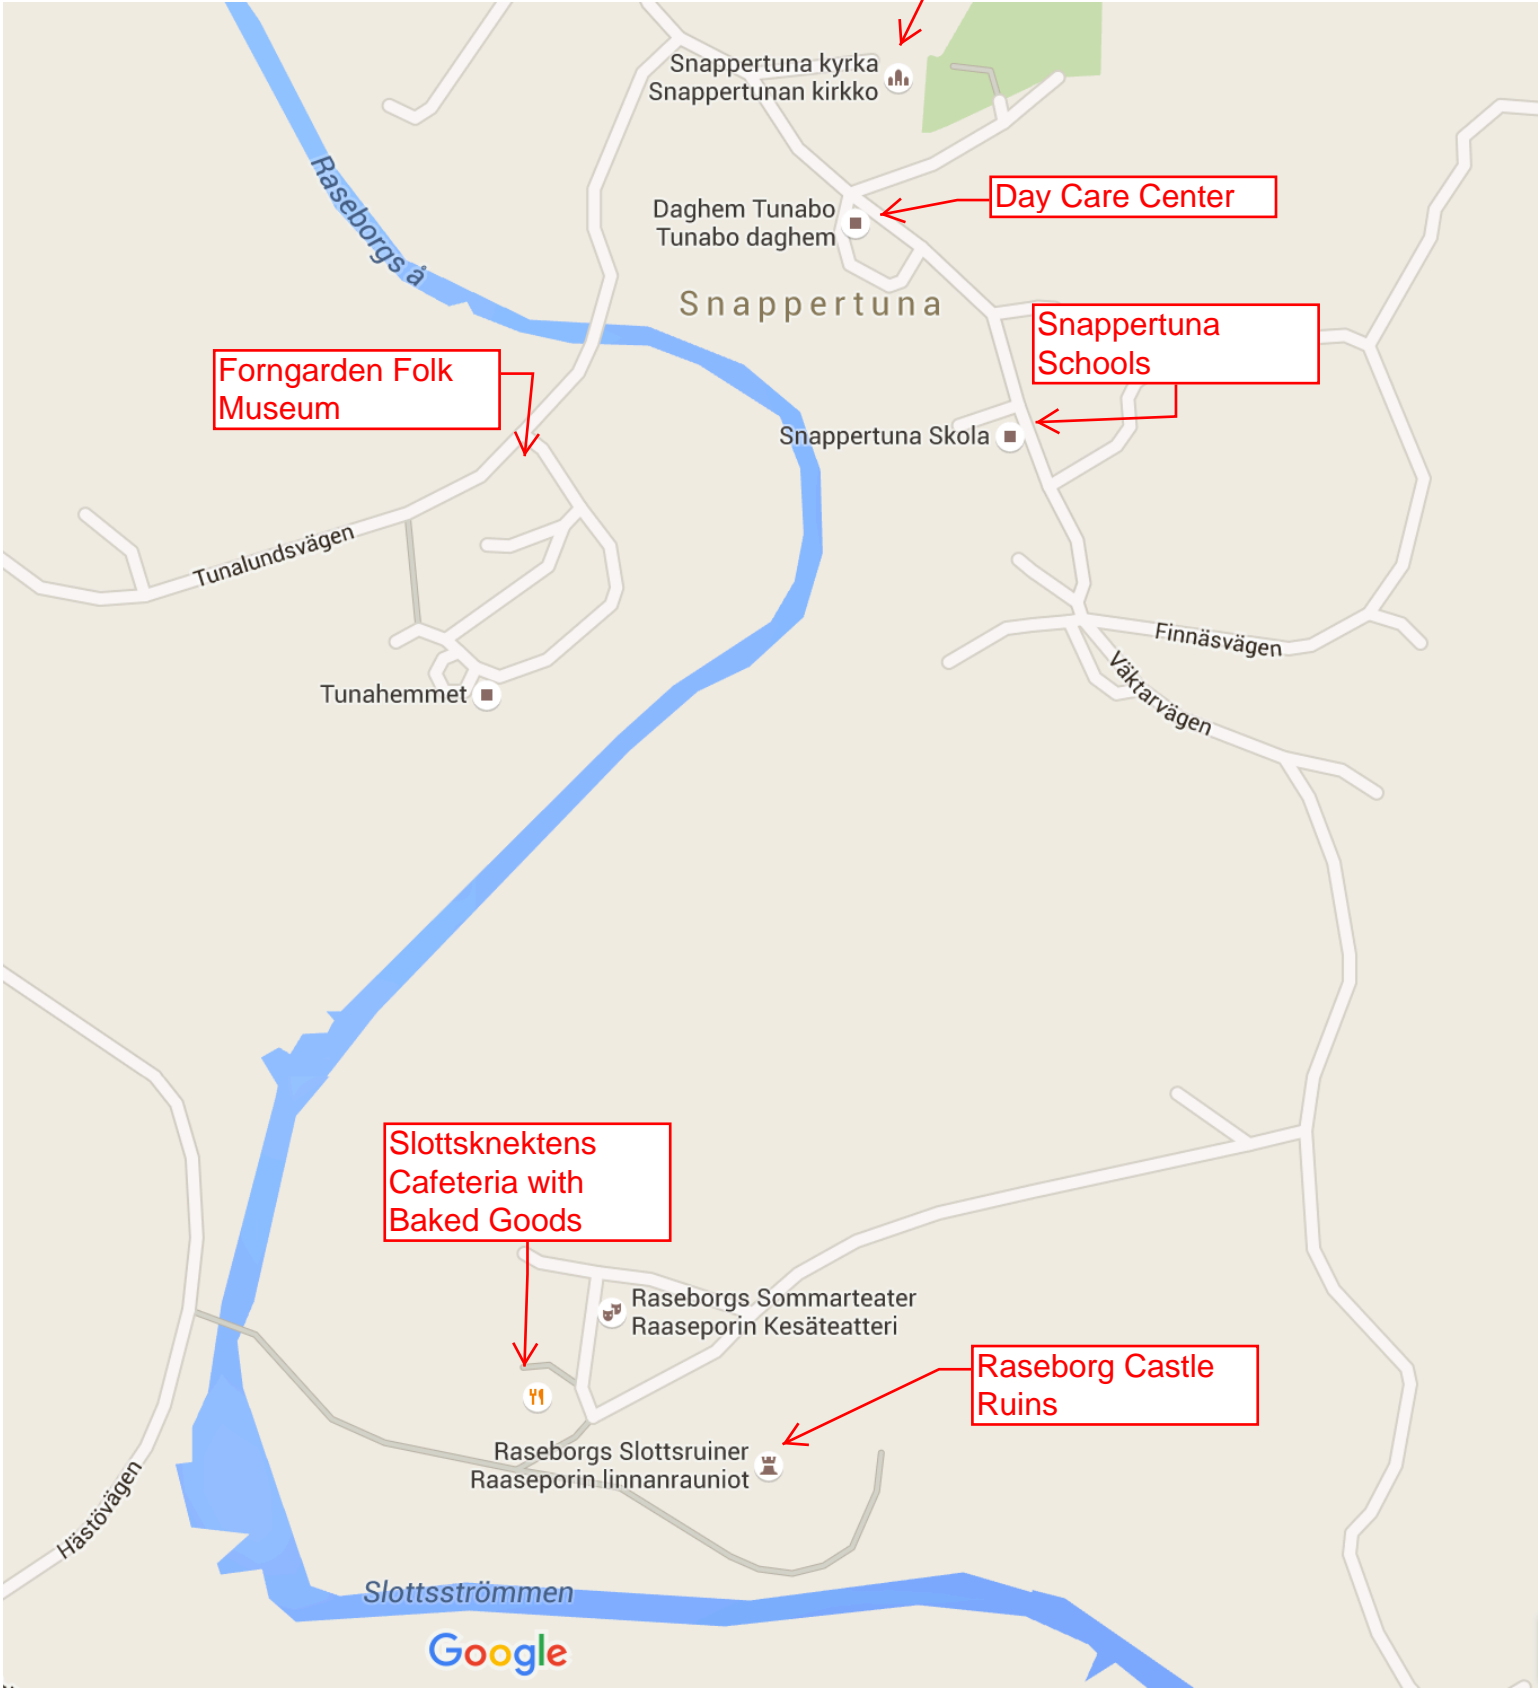

Snappertuna and Raseborg Castle Area Map

Old Church at Snappertuna

Day Care Center

Snappertuna Schools

Fornsgården Folk Museum

Slottsknektens Cafeteria with Baked Goods

Raseborg Castle Ruins

Snappertuna kyrka  
Snappertunan kirkko

Dagem Tunabo  
Tunabo daghem

Snappertuna

Snappertuna Skola

Tunalundsvägen

Tunahemmet

Finnäsvägen

Väktarvägen

Hästövägen

Slottsströmmen

Google

Raseborgs Sommar-teater  
Raaseporin Kesäteatteri

Raseborgs Slottsruiner  
Raaseporin linnanrauniot